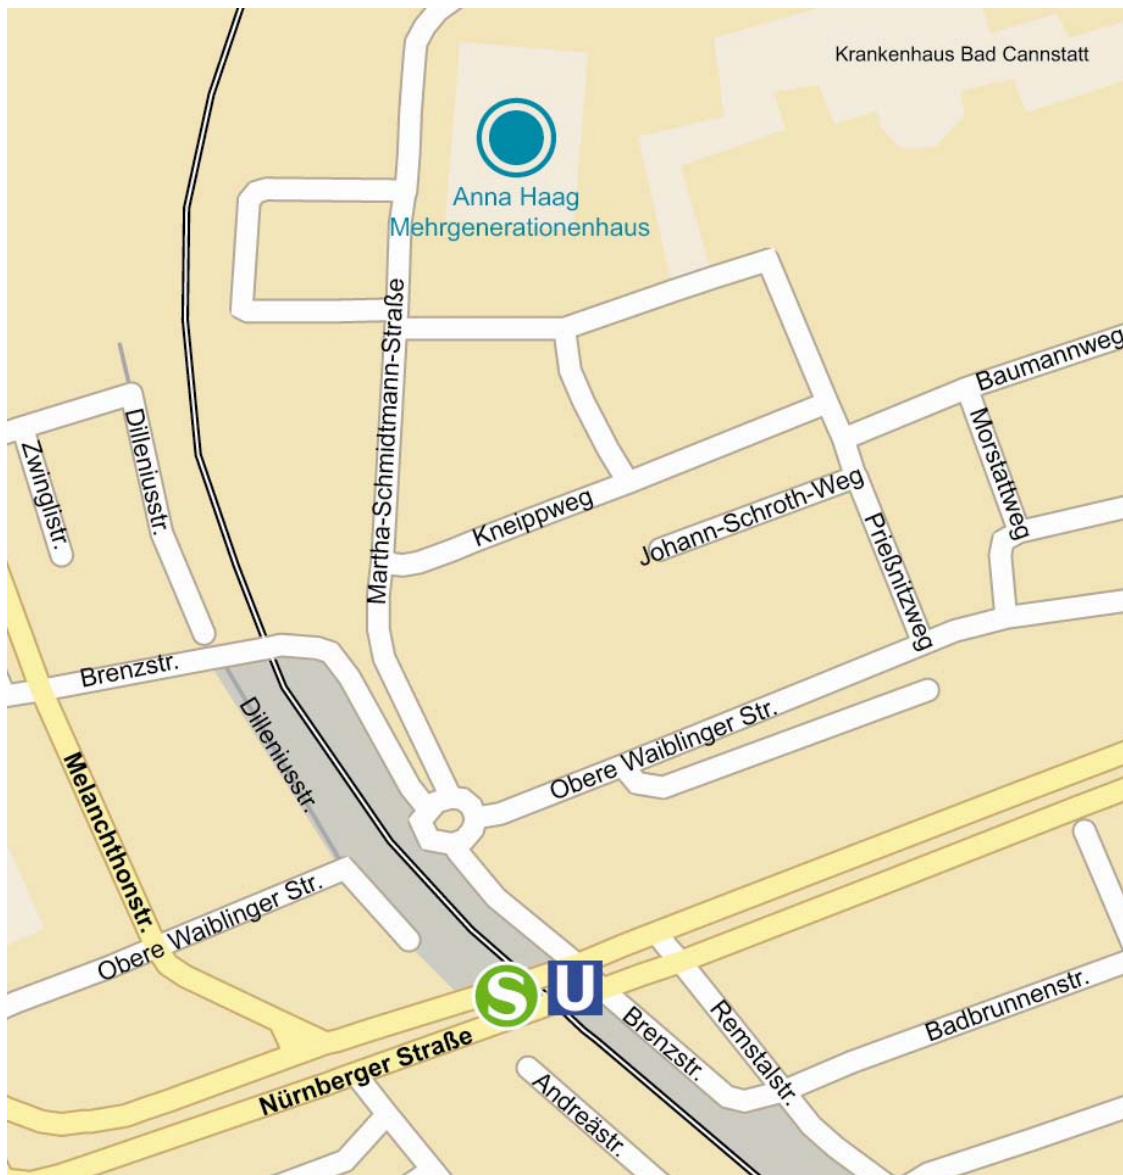

Ihr Weg zum Anna Haag Mehrgenerationenhaus

Das Anna Haag Mehrgenerationenhaus ist etwa fünf Gehminuten von den S-Bahn und U-Bahn Haltestellen Nürnberger Straße (S2/S3 und U1) entfernt.

Parkplätze stehen zur Verfügung.

Ab Nürnberger Straße bitte der Beschilderung »Krankenhaus Bad Cannstatt« folgen. Im Kreisverkehr bei ca. »1 Uhr« in die Martha-Schmidtman-Strasse, am Penny-Markt vorbei und weiter bis rechter Hand das Anna Haag Mehrgenerationenhaus liegt (am Haupteingang sehen Sie eine Fahne). Die Parkplatzzufahrt liegt beim Nordeingang, d.h. von der Martha-Schmidtman-Strasse aus nach dem Gebäude.